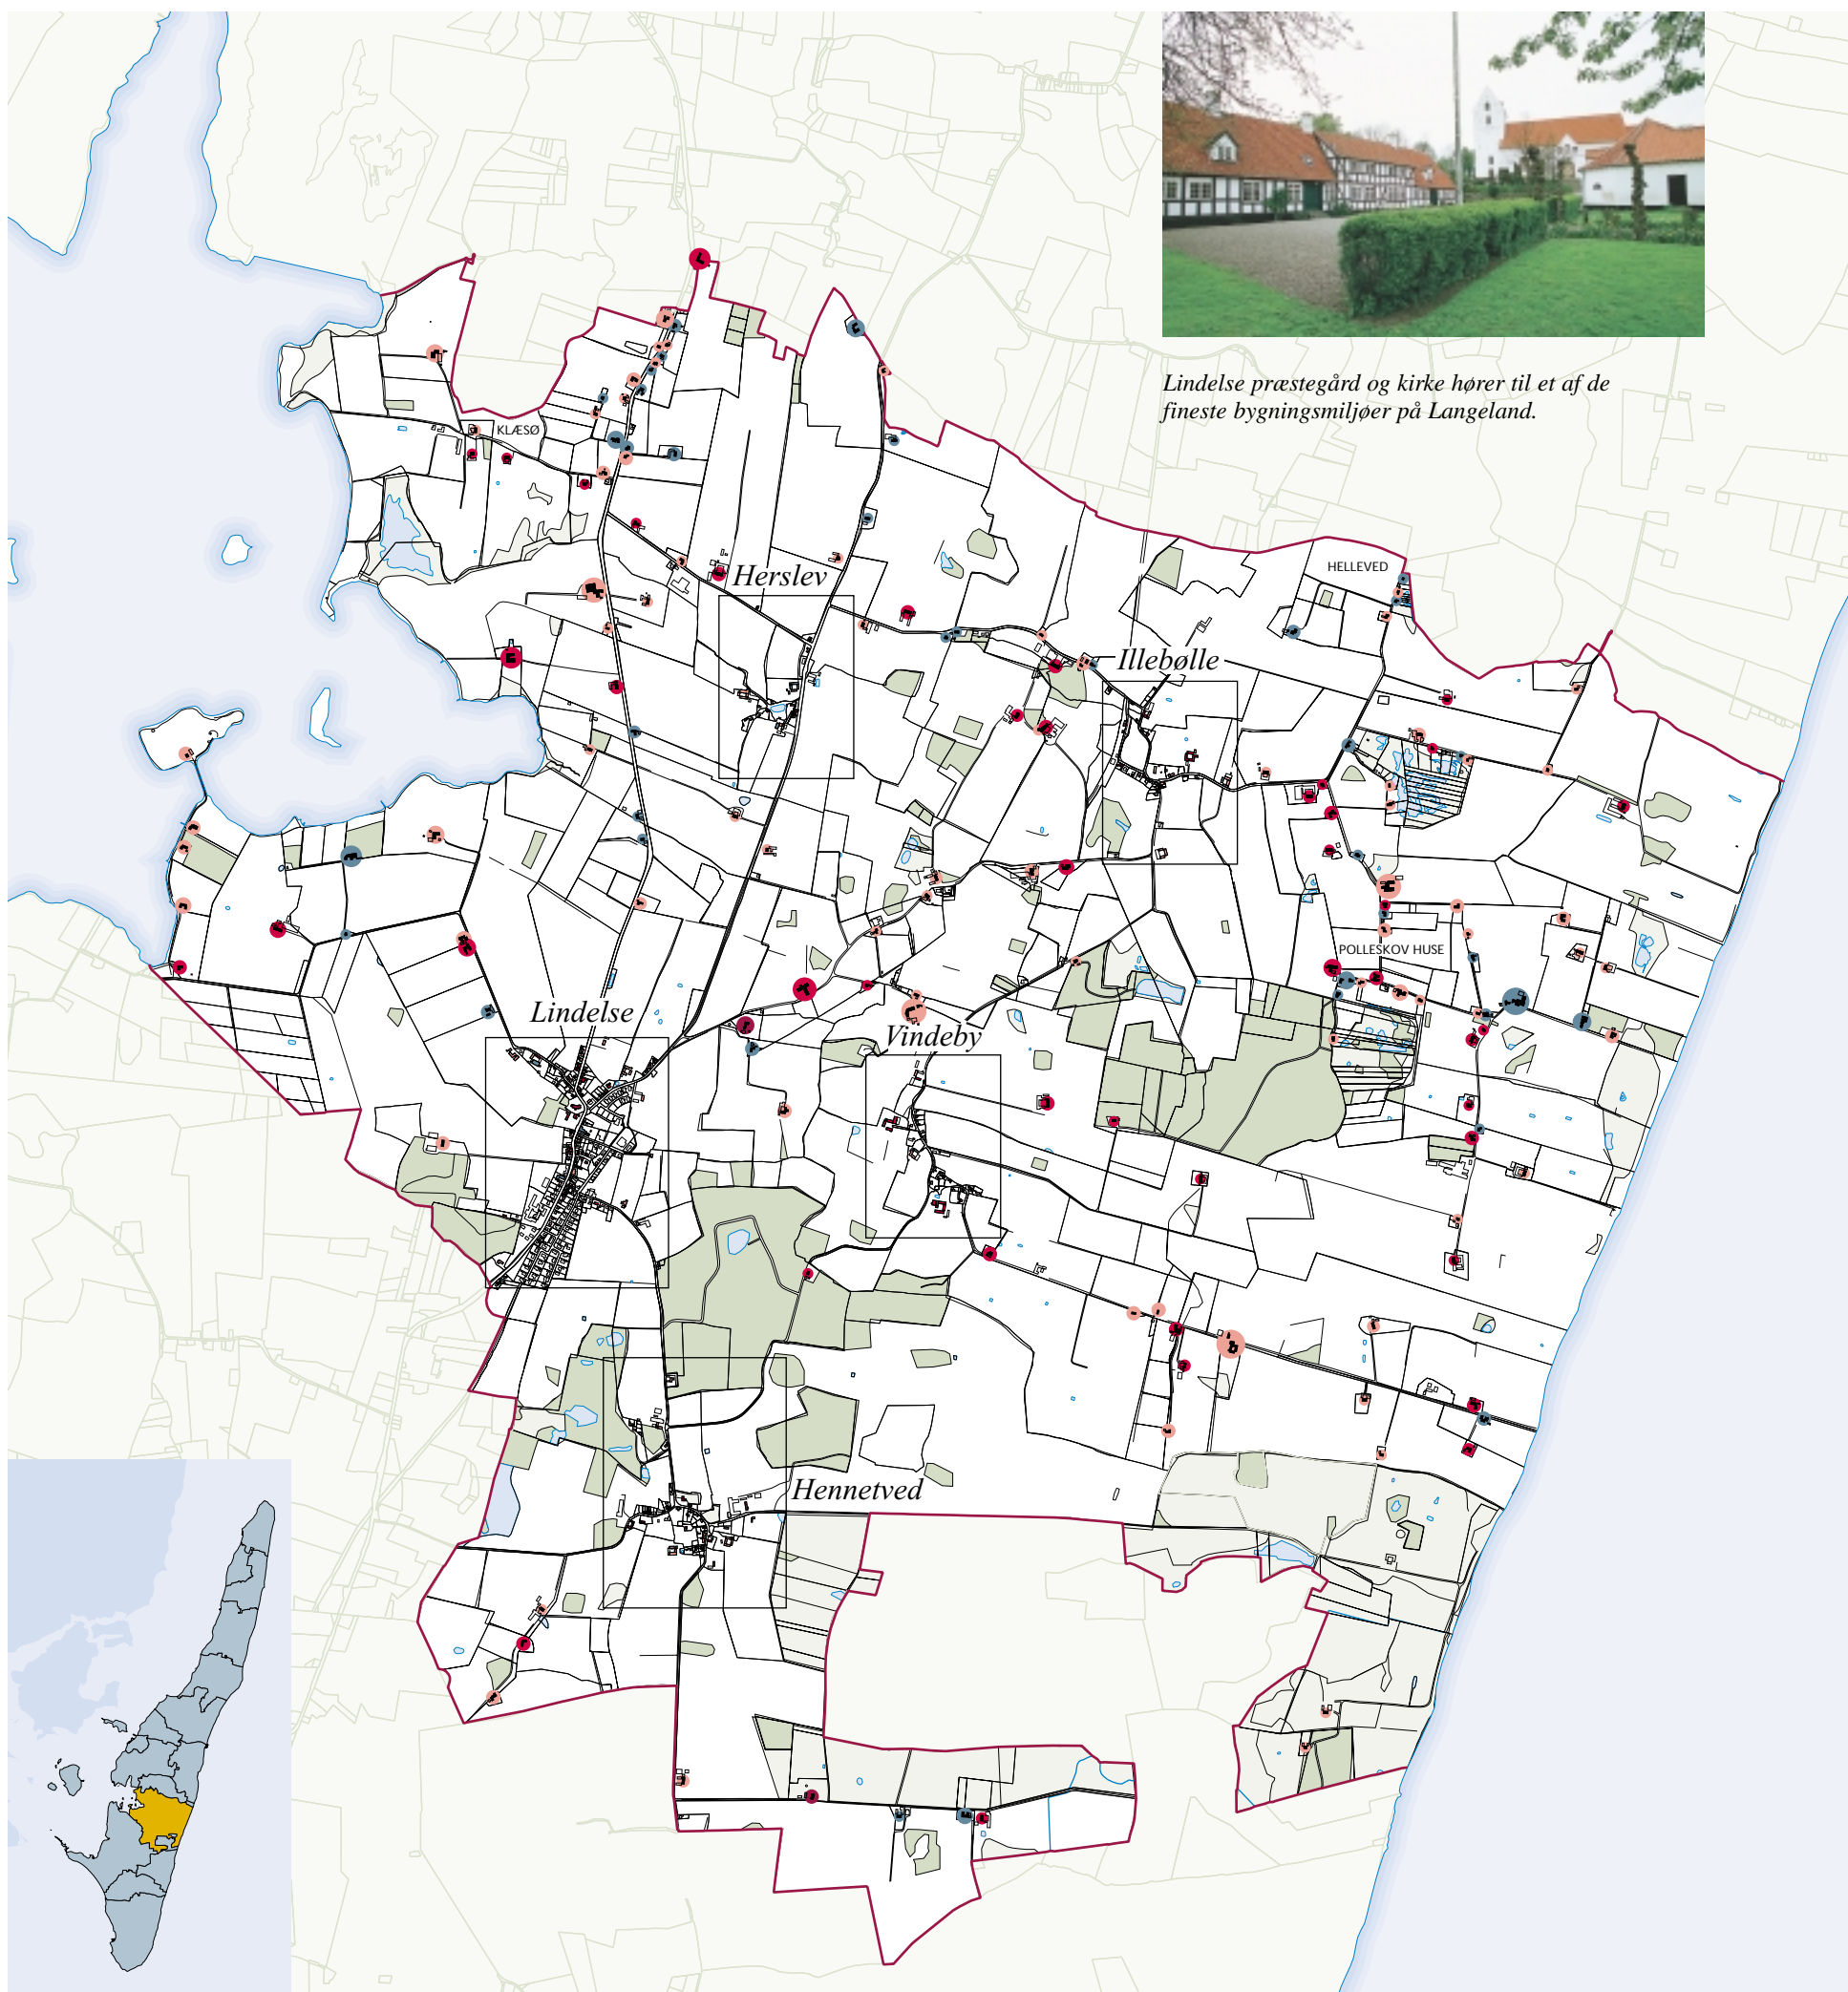

# Lindelse Sogn

*Lindelse præstegård og kirke hører til et af de  
fineste bygningsmiljøer på Langeland.*

*Lindelse Sogn 1:30.000*

Lindelse 1:8.000

Hennemved 1:8.000

Vindeby 1:8.000

Herslev 1:8.000

Illebølle 1:8.000