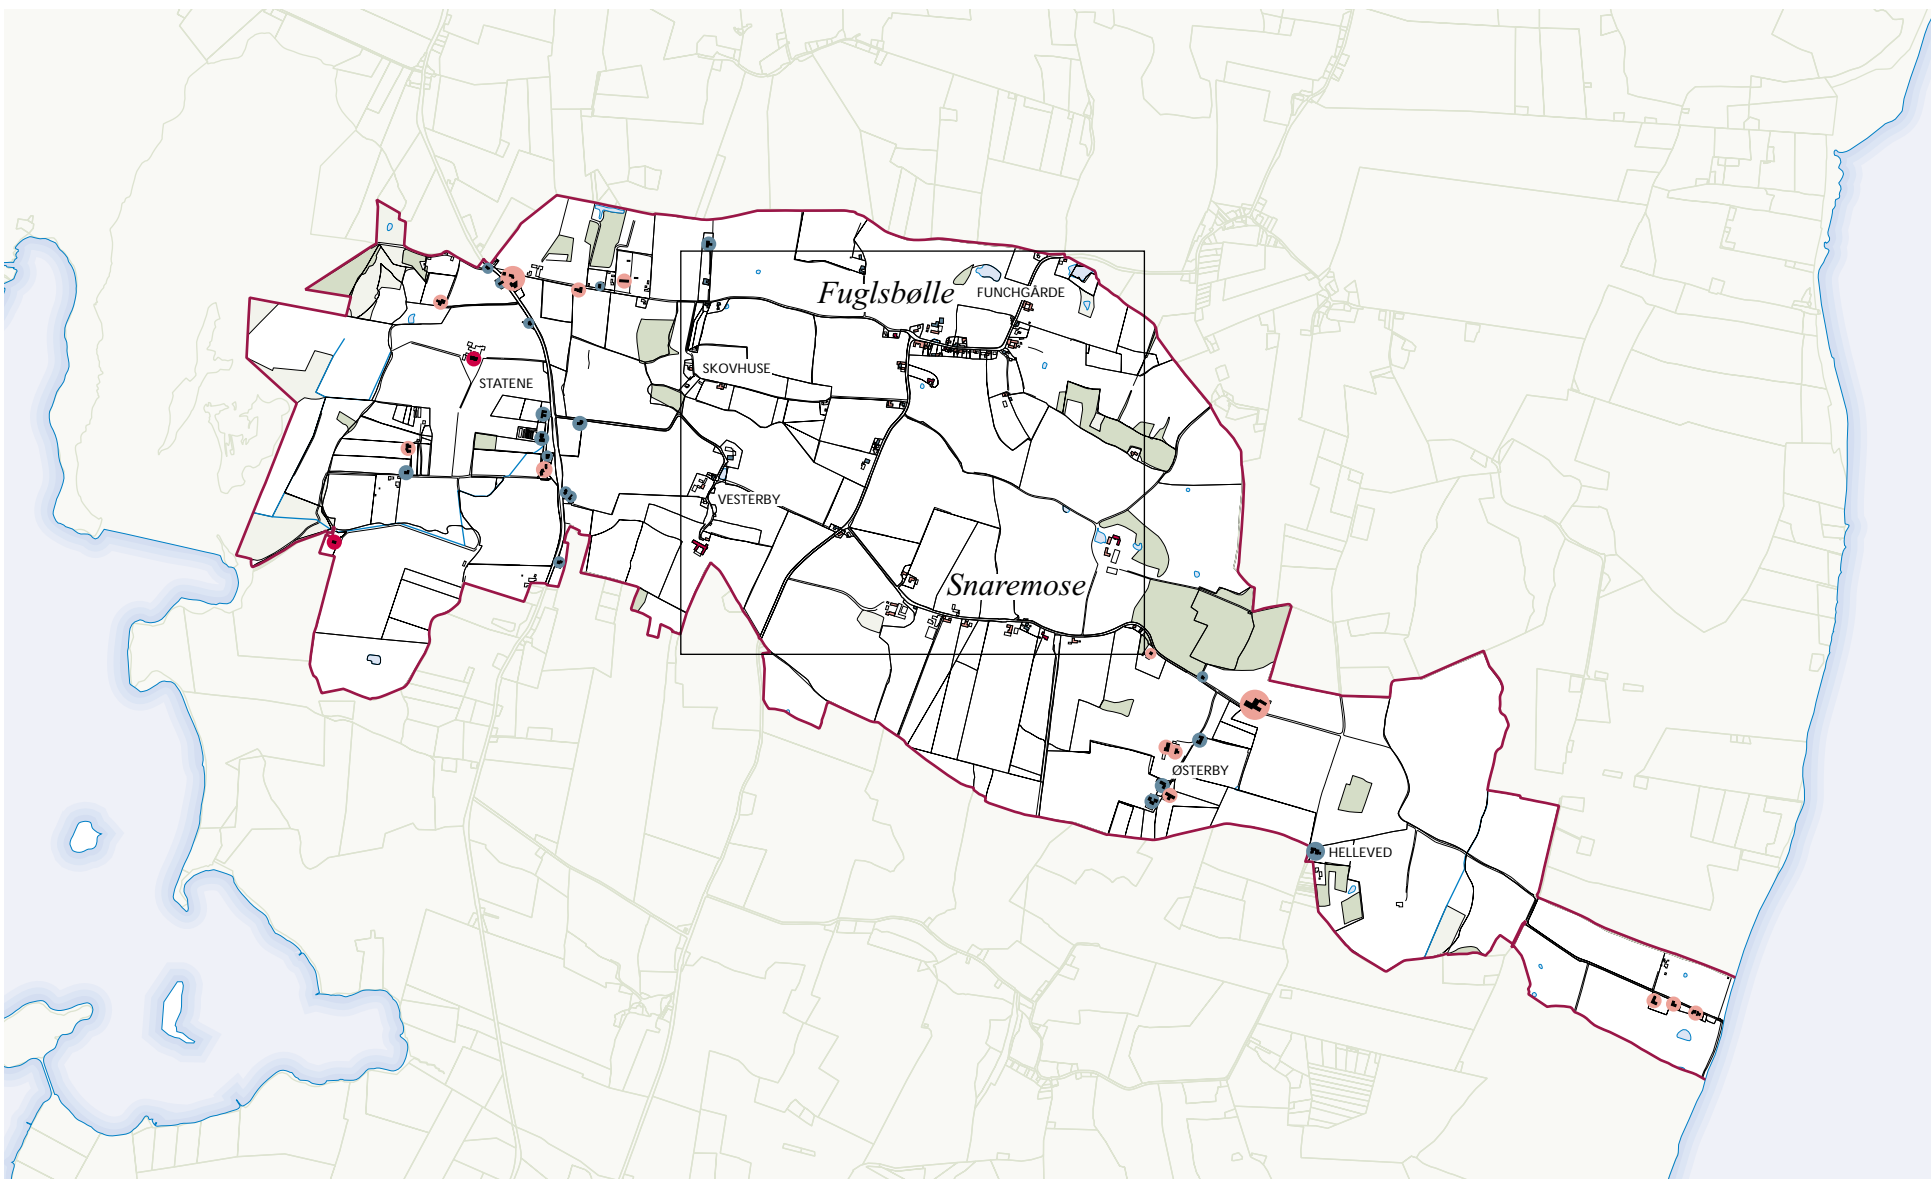

Fuglsbølle Sogn

Skovsbos vestlige længebygning spejler sig i den foranliggende sø.

Fuglsbølle Sogn 1:30.000

Fuglsbølle og Snaremose 1:8.000