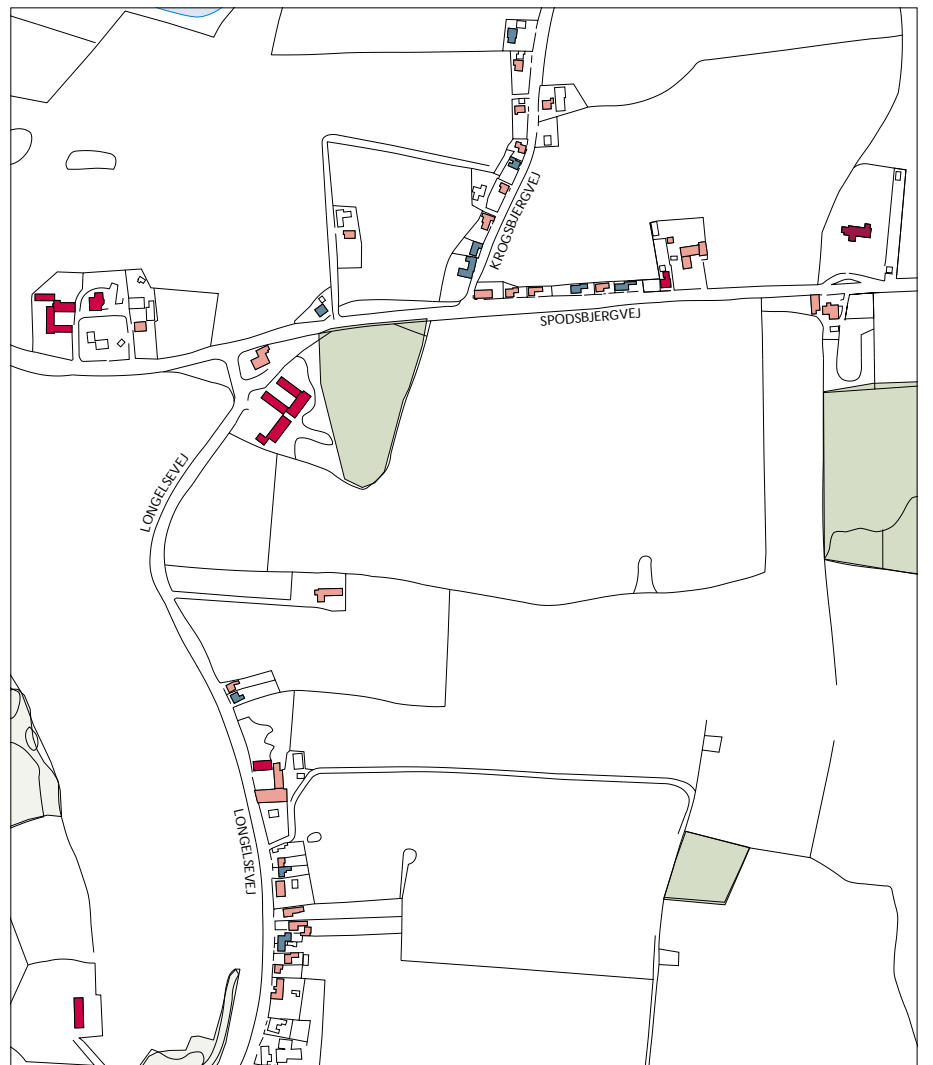

Longelse Sogn

Fiskerihavnen i Spodsbjerg set ude fra den yderste mole.

Pederstrup 1:8.000

Longelse Sogn 1:30.000

Spodsbjerg 1:8.000

Nørre Longelse 1:8.000

Sønder Longelse 1:8.000