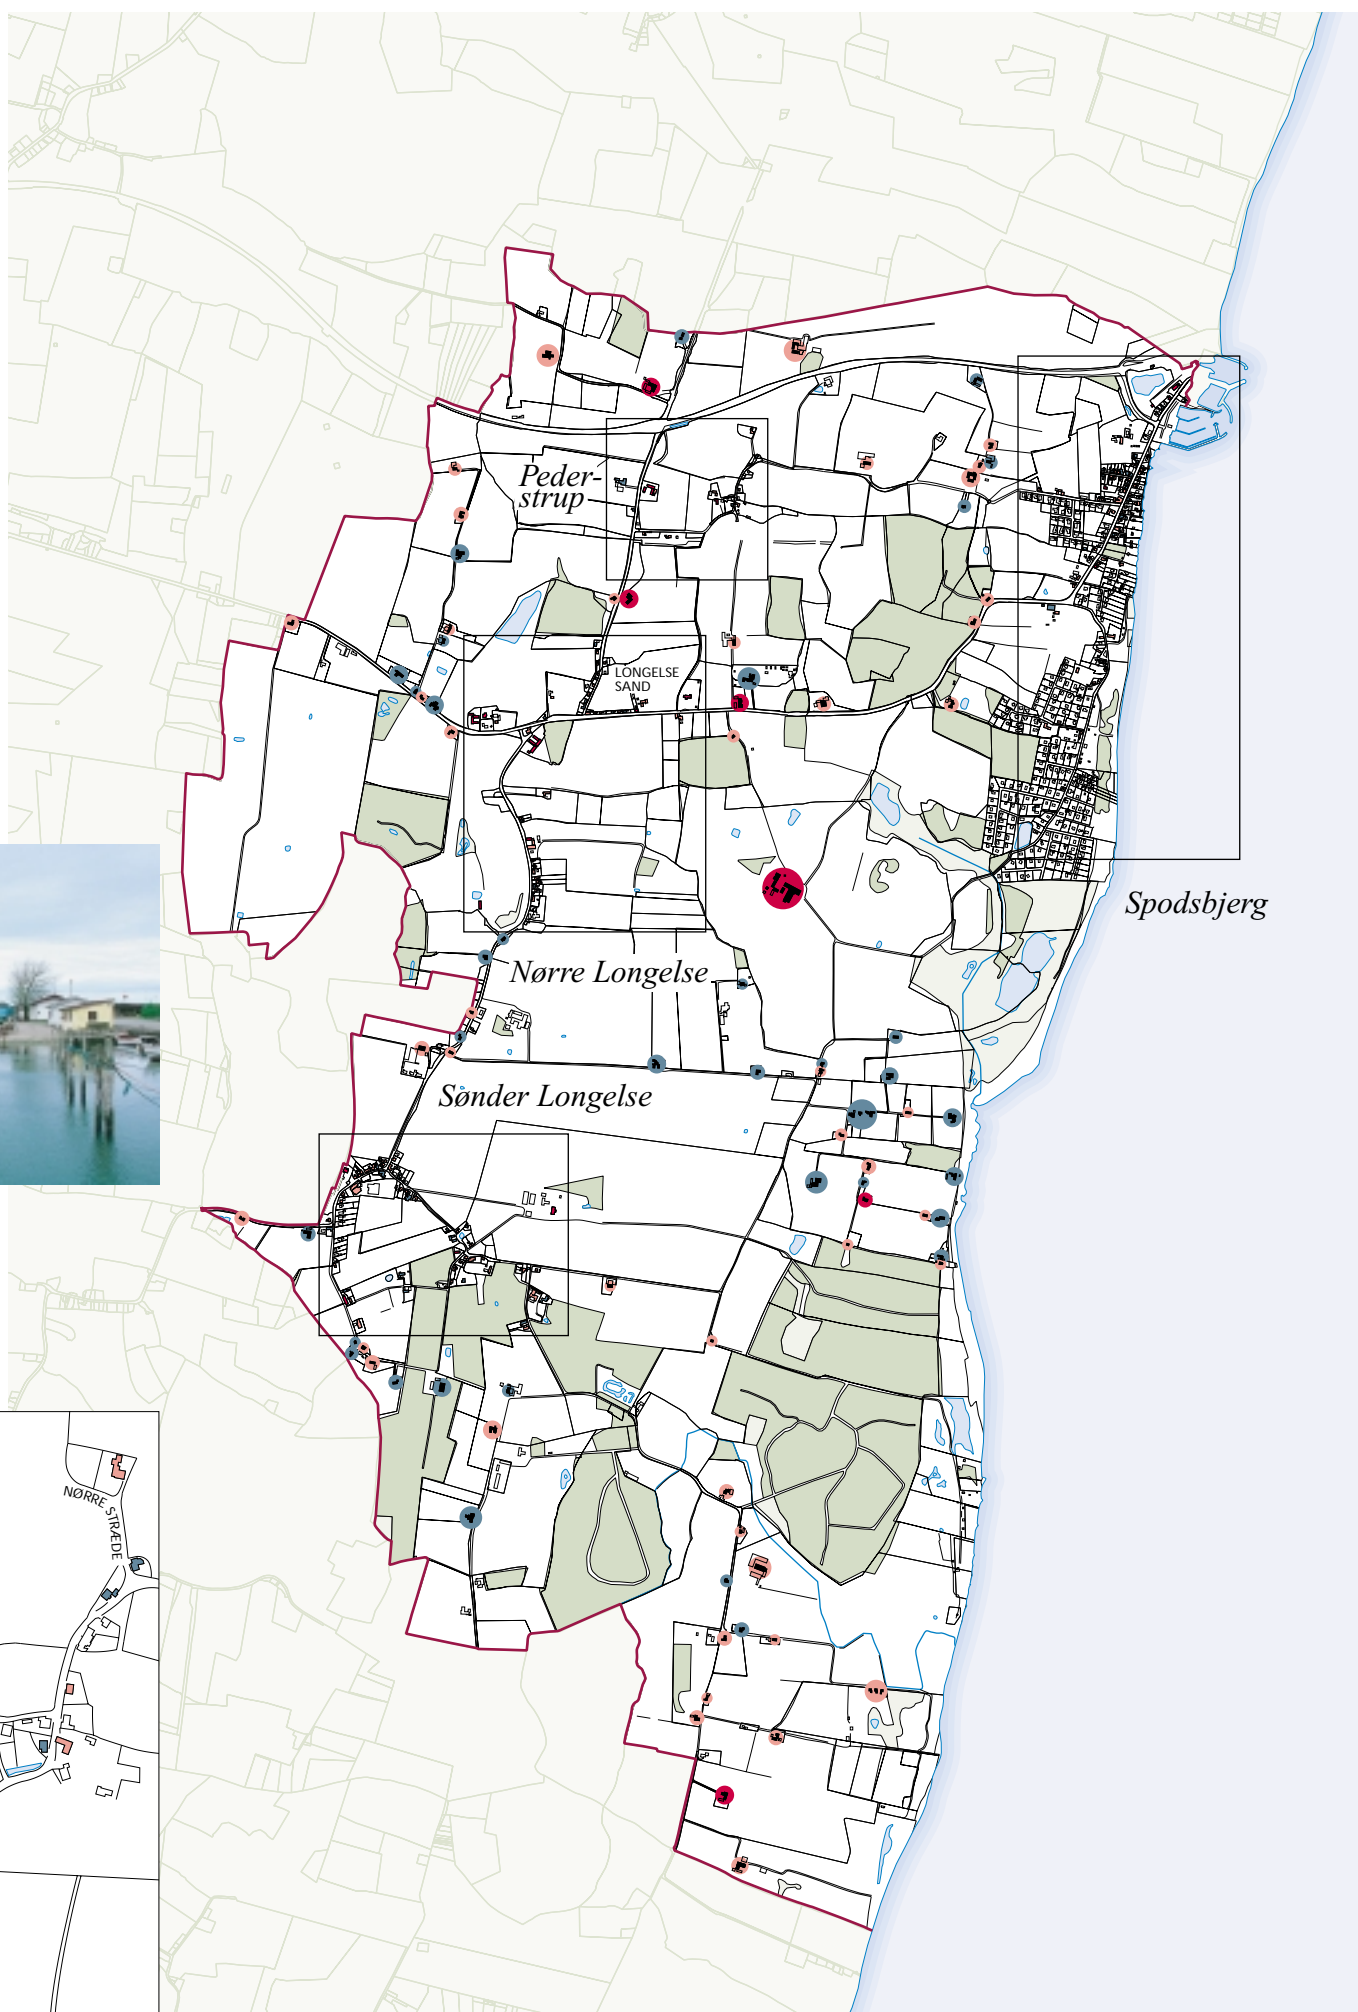

Longelse Sogn

Fiskerihavnen i Spodsbjerg set ude fra den yderste mole.

Pederstrup 1:8.000

Longelse Sogn 1:30.000

Spodsbjerg 1:8.000

Nørre Longelse 1:8.000

Sønder Longelse 1:8.000