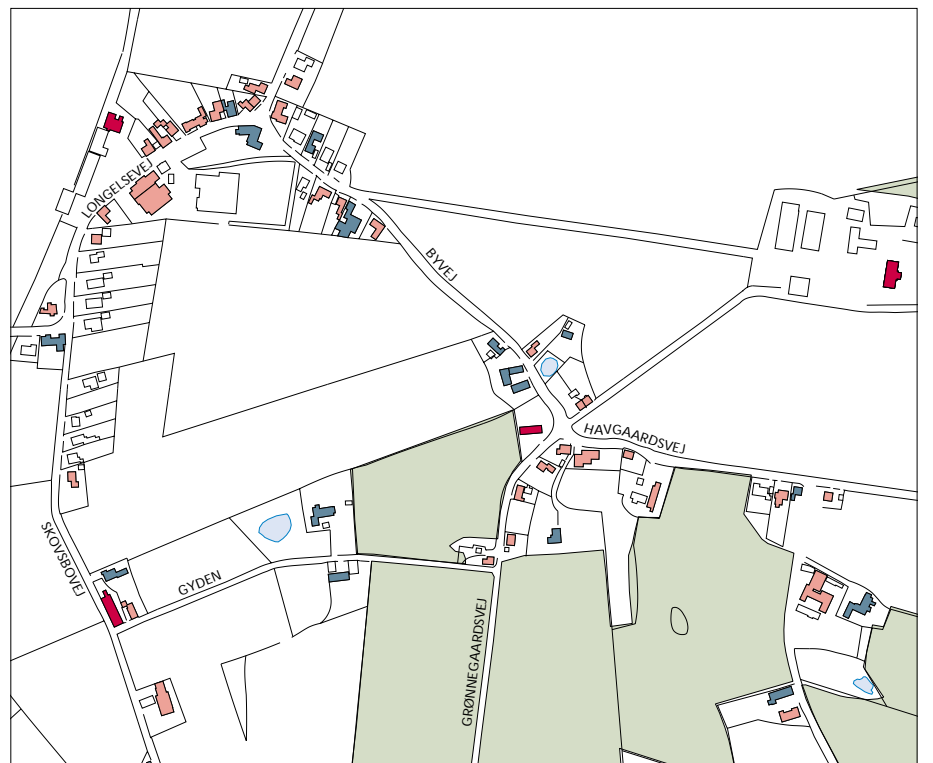

Longelse Sogn

Fiskerihavnen i Spodsbjerg set ude fra den yderste mole.

Pederstrup 1:8.000

Longelse Sogn 1:30.000

Spodsbjerg 1:8.000

Nørre Longelse 1:8.000

Sønder Longelse 1:8.000