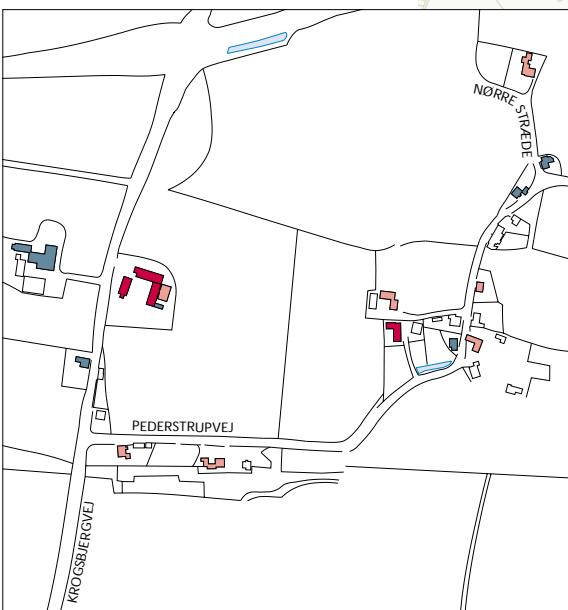

Longelse Sogn

Fiskerihavnen i Spodsbjerg set ude fra den yderste mole.

Pederstrup 1:8.000

Longelse Sogn 1:30.000

Spodsbjerg 1:8.000

Nørre Longelse 1:8.000

Sønder Longelse 1:8.000