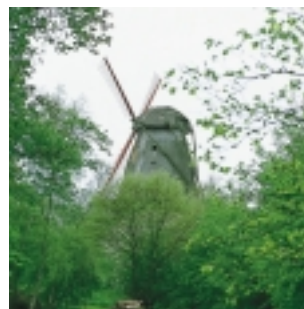

# Tullebølle Sogn

*Bjerreby mølle fra en lidt usædvanlig vinkel omgivet af træer på alle sider.*

*Tullebølle Sogn 1:30.000*

Stengade 1:8.000

Tullebølle 1:8.000