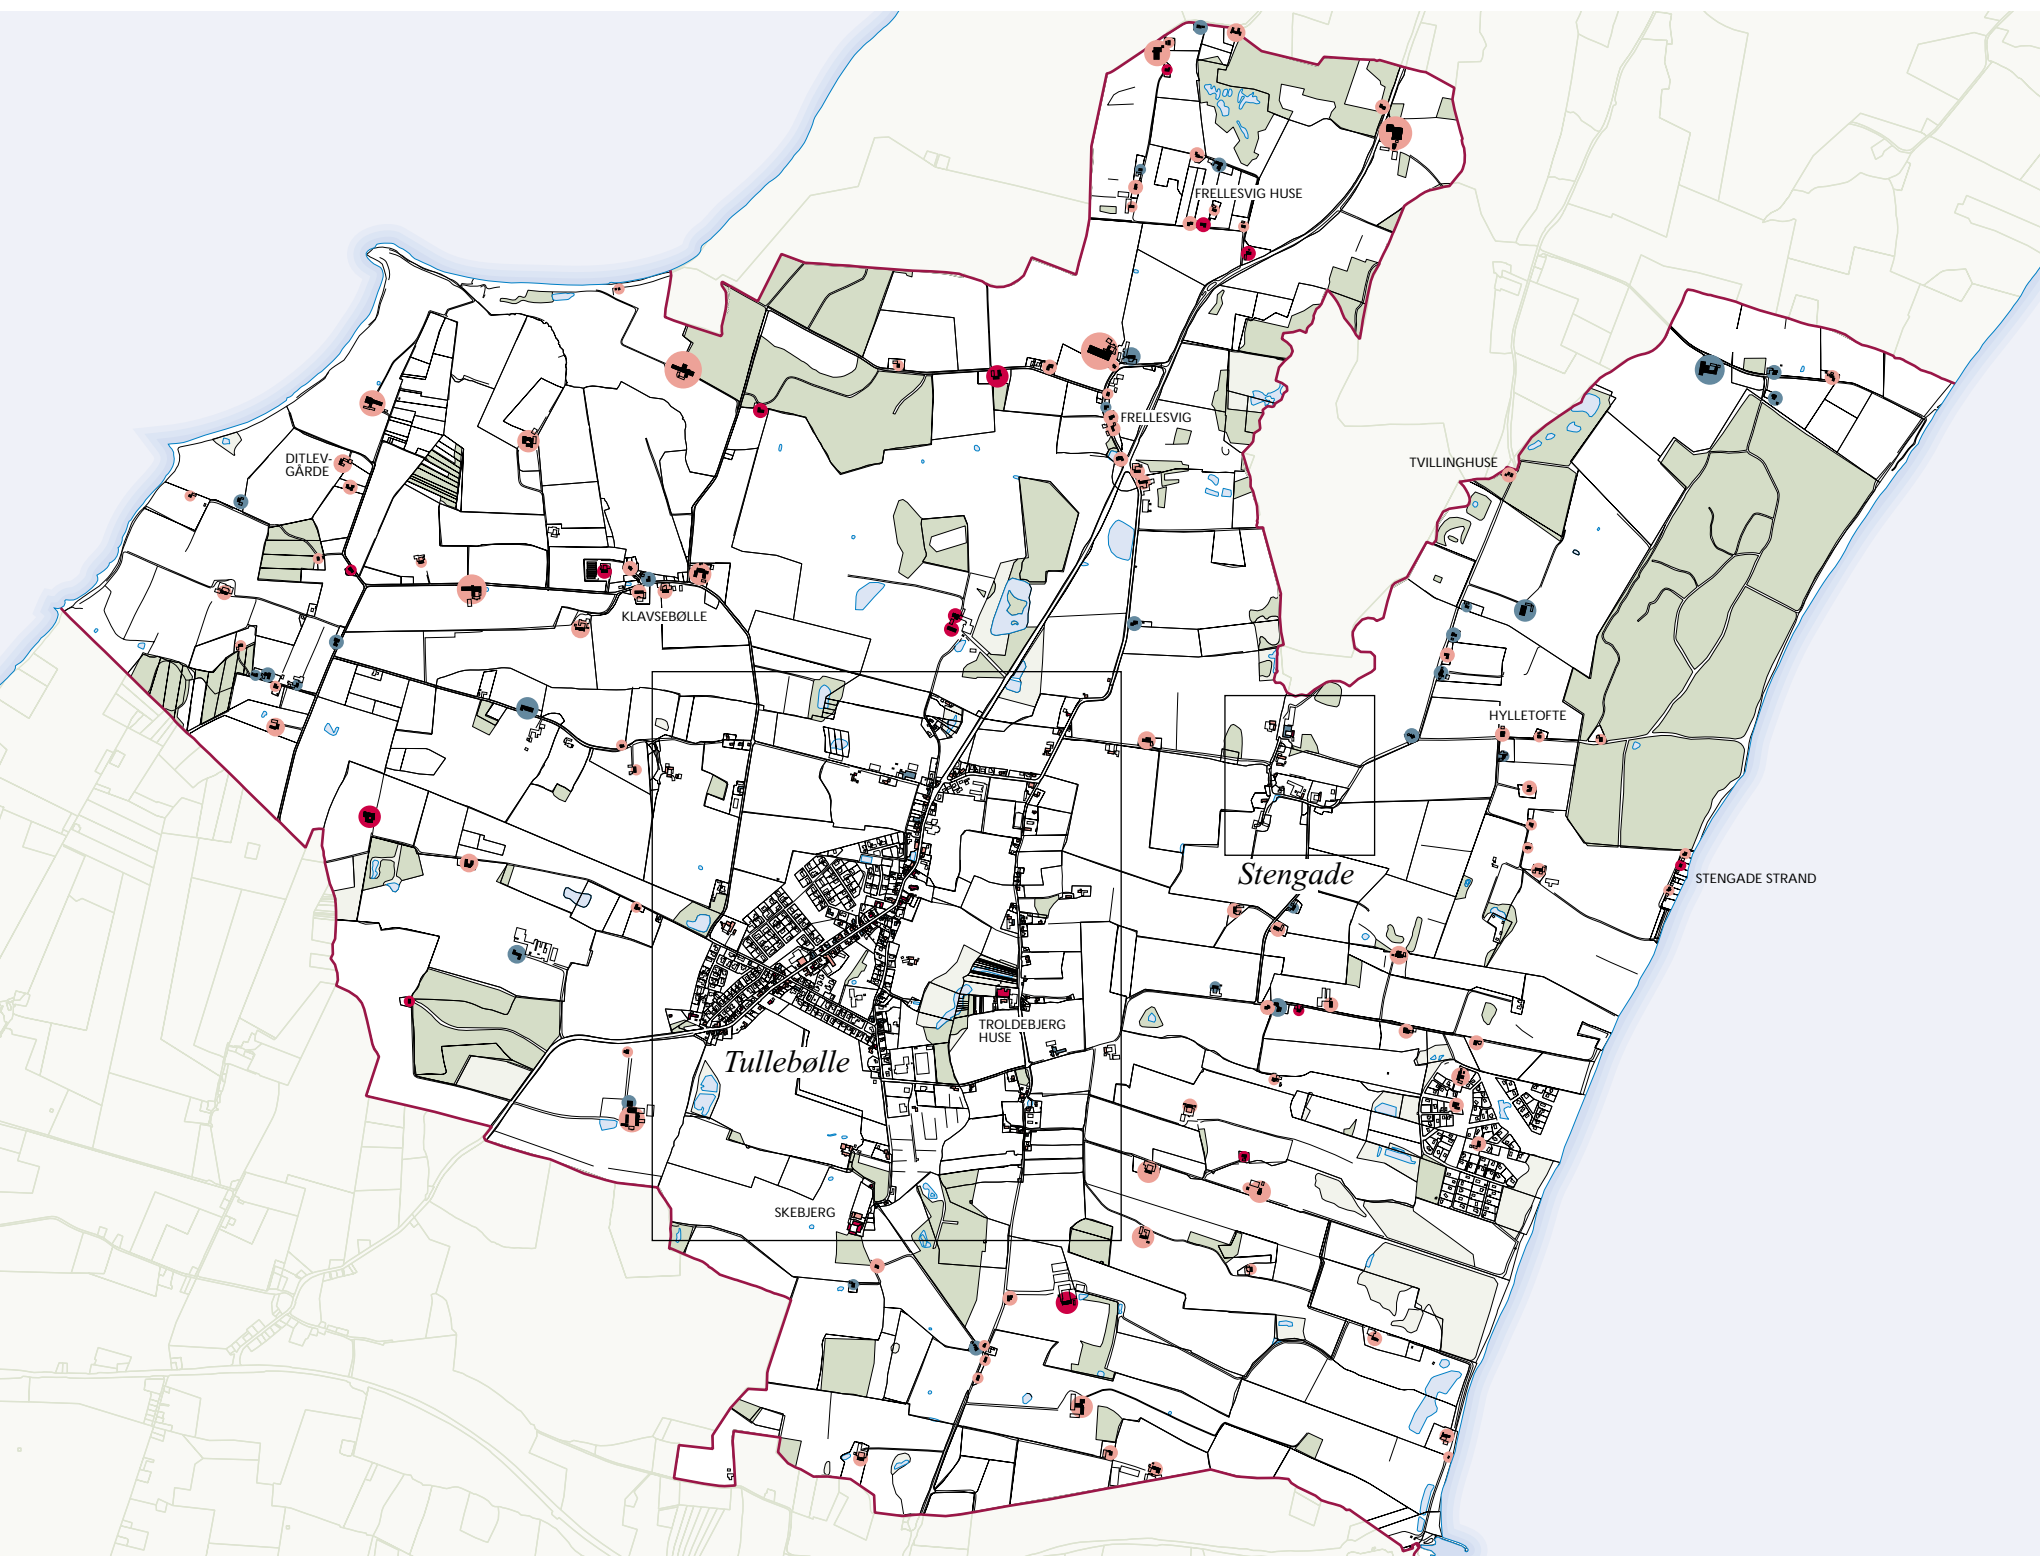

# Tullebølle Sogn

*Bjerreby mølle fra en lidt usædvanlig vinkel omgivet af træer på alle sider.*

*Tullebølle Sogn 1:30.000*

Stengade 1:8.000

Tullebølle 1:8.000