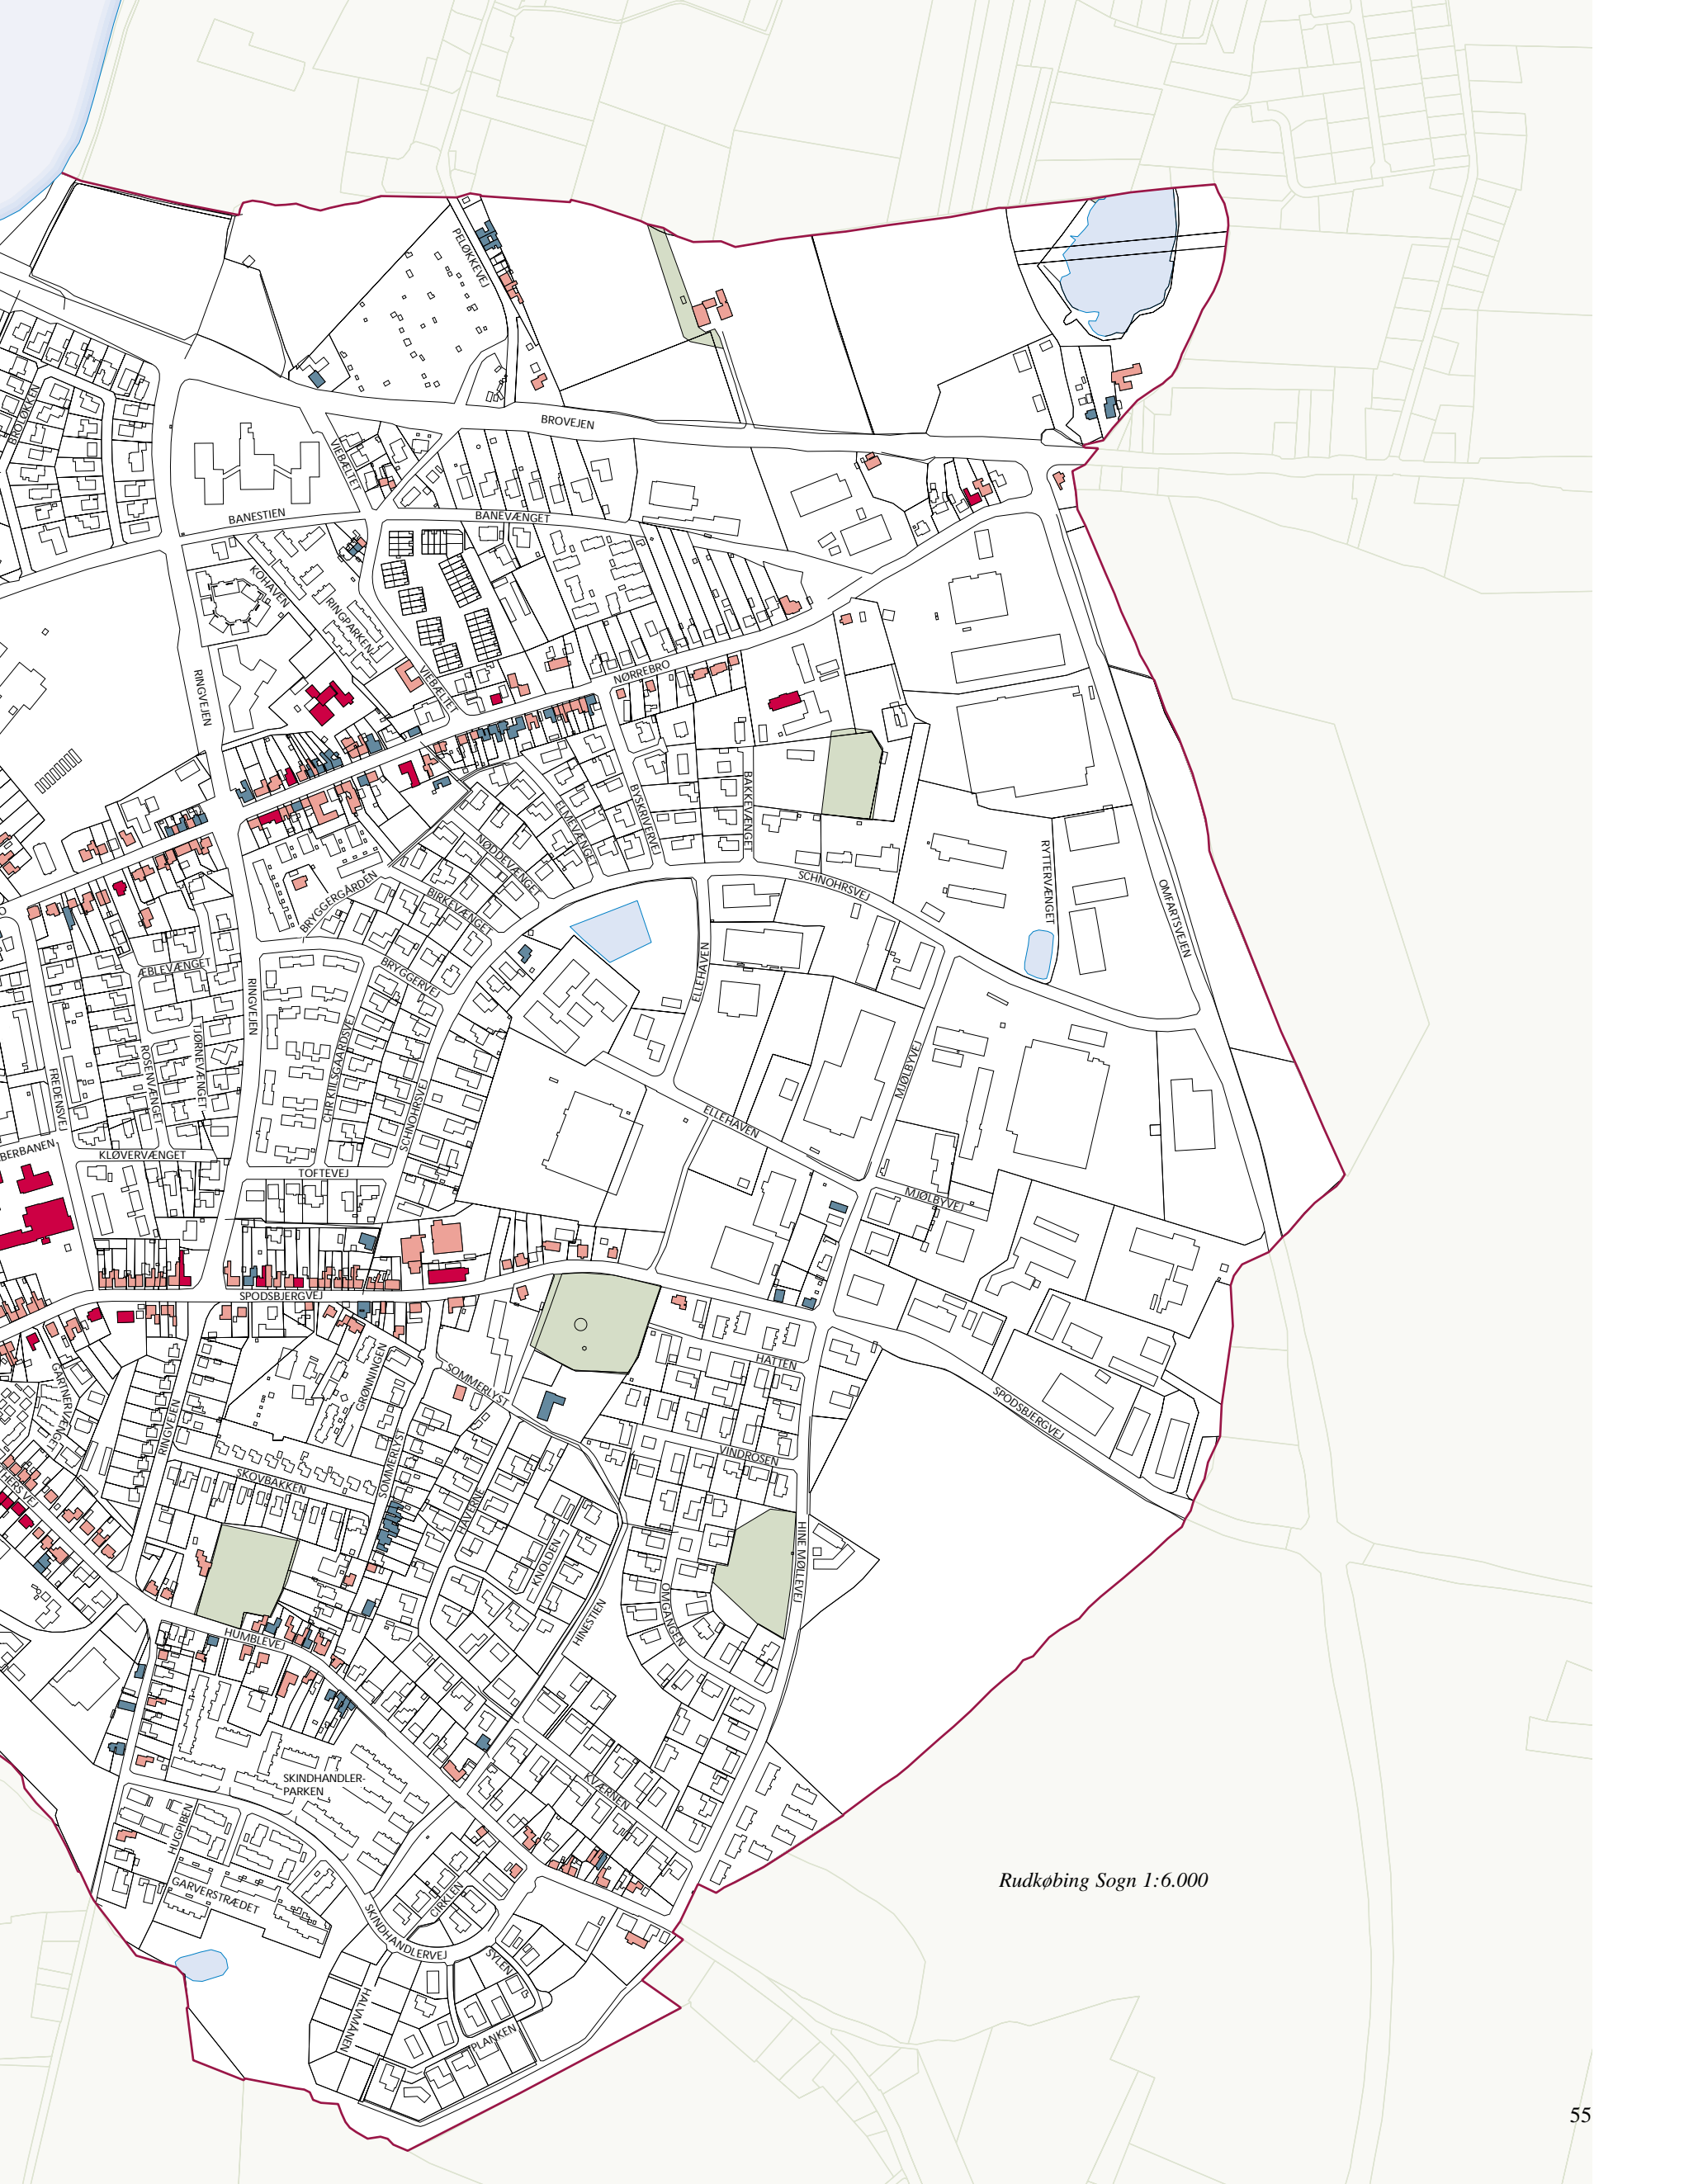

Rudkøbing Sogn

Stationsuret på Langelandsbanens hovedstation i Rudkøbing. Uret tæller alle døgnets 24 timer.

Rudkøbing Sogn 1:6.000